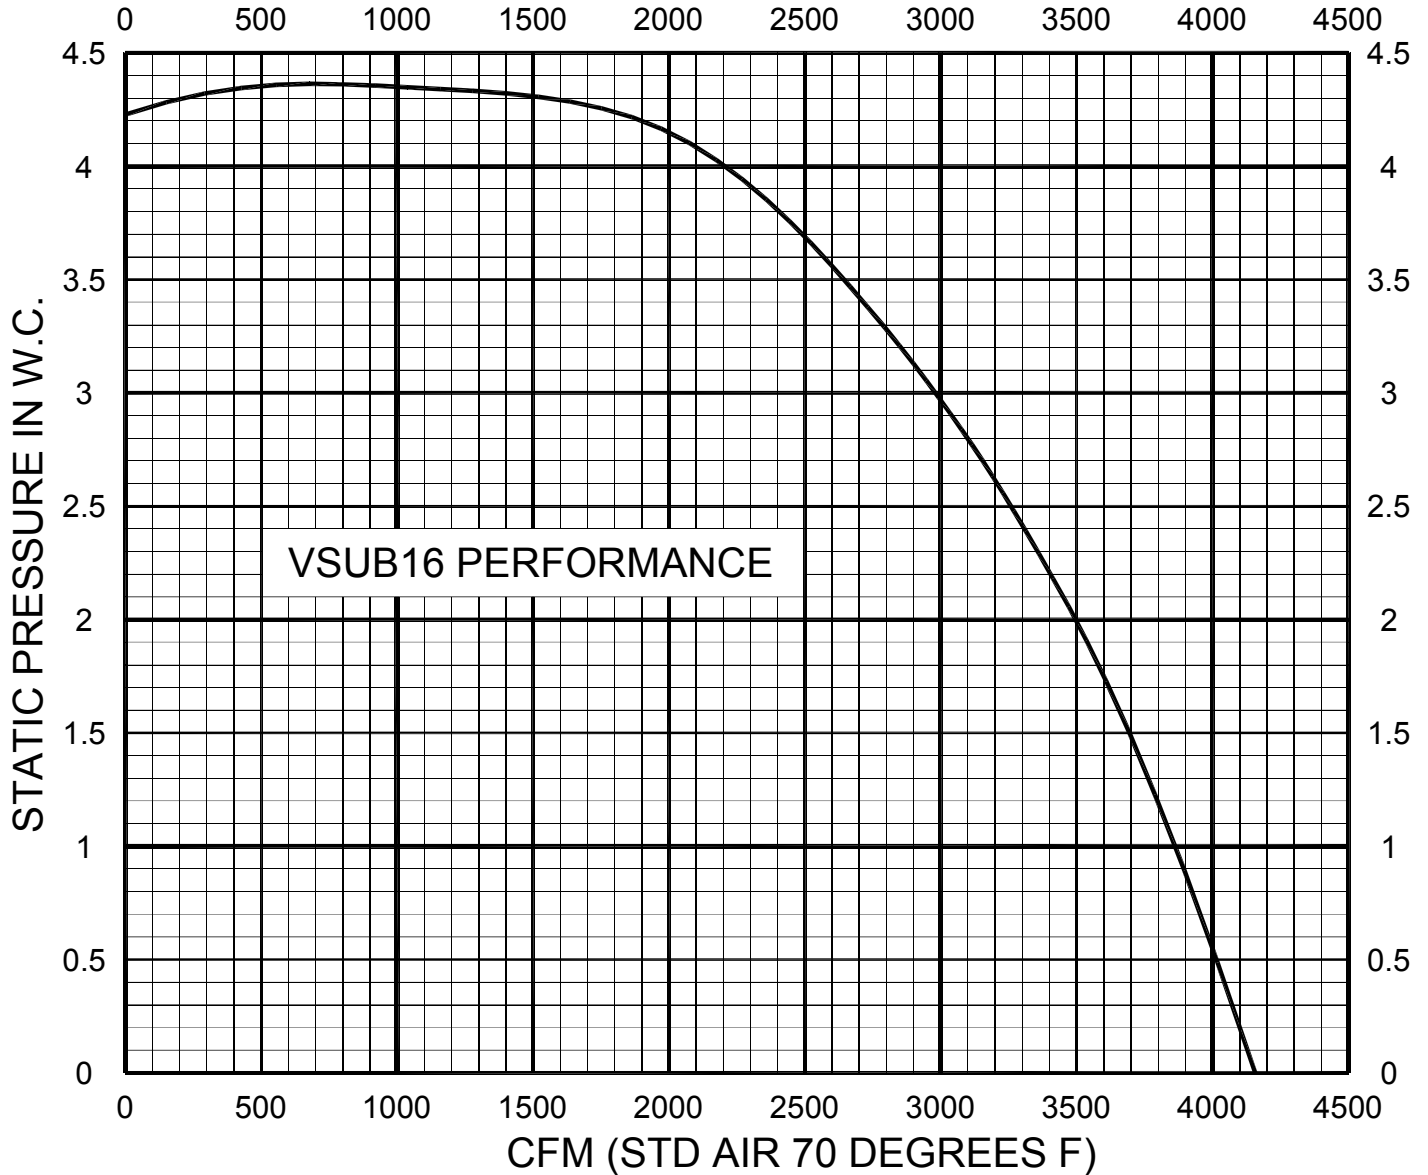

VSSI VARIABLE SPEED SQUARE IN-LINE FAN CURVE

MODEL VSSI53

VSUB UNIVERSAL BLOWER FAN CURVE

MODEL VSUB8

VSUB UNIVERSAL BLOWER FAN CURVE

MODEL VSUB12

VSUB UNIVERSAL BLOWER FAN CURVE

MODEL VSUB16