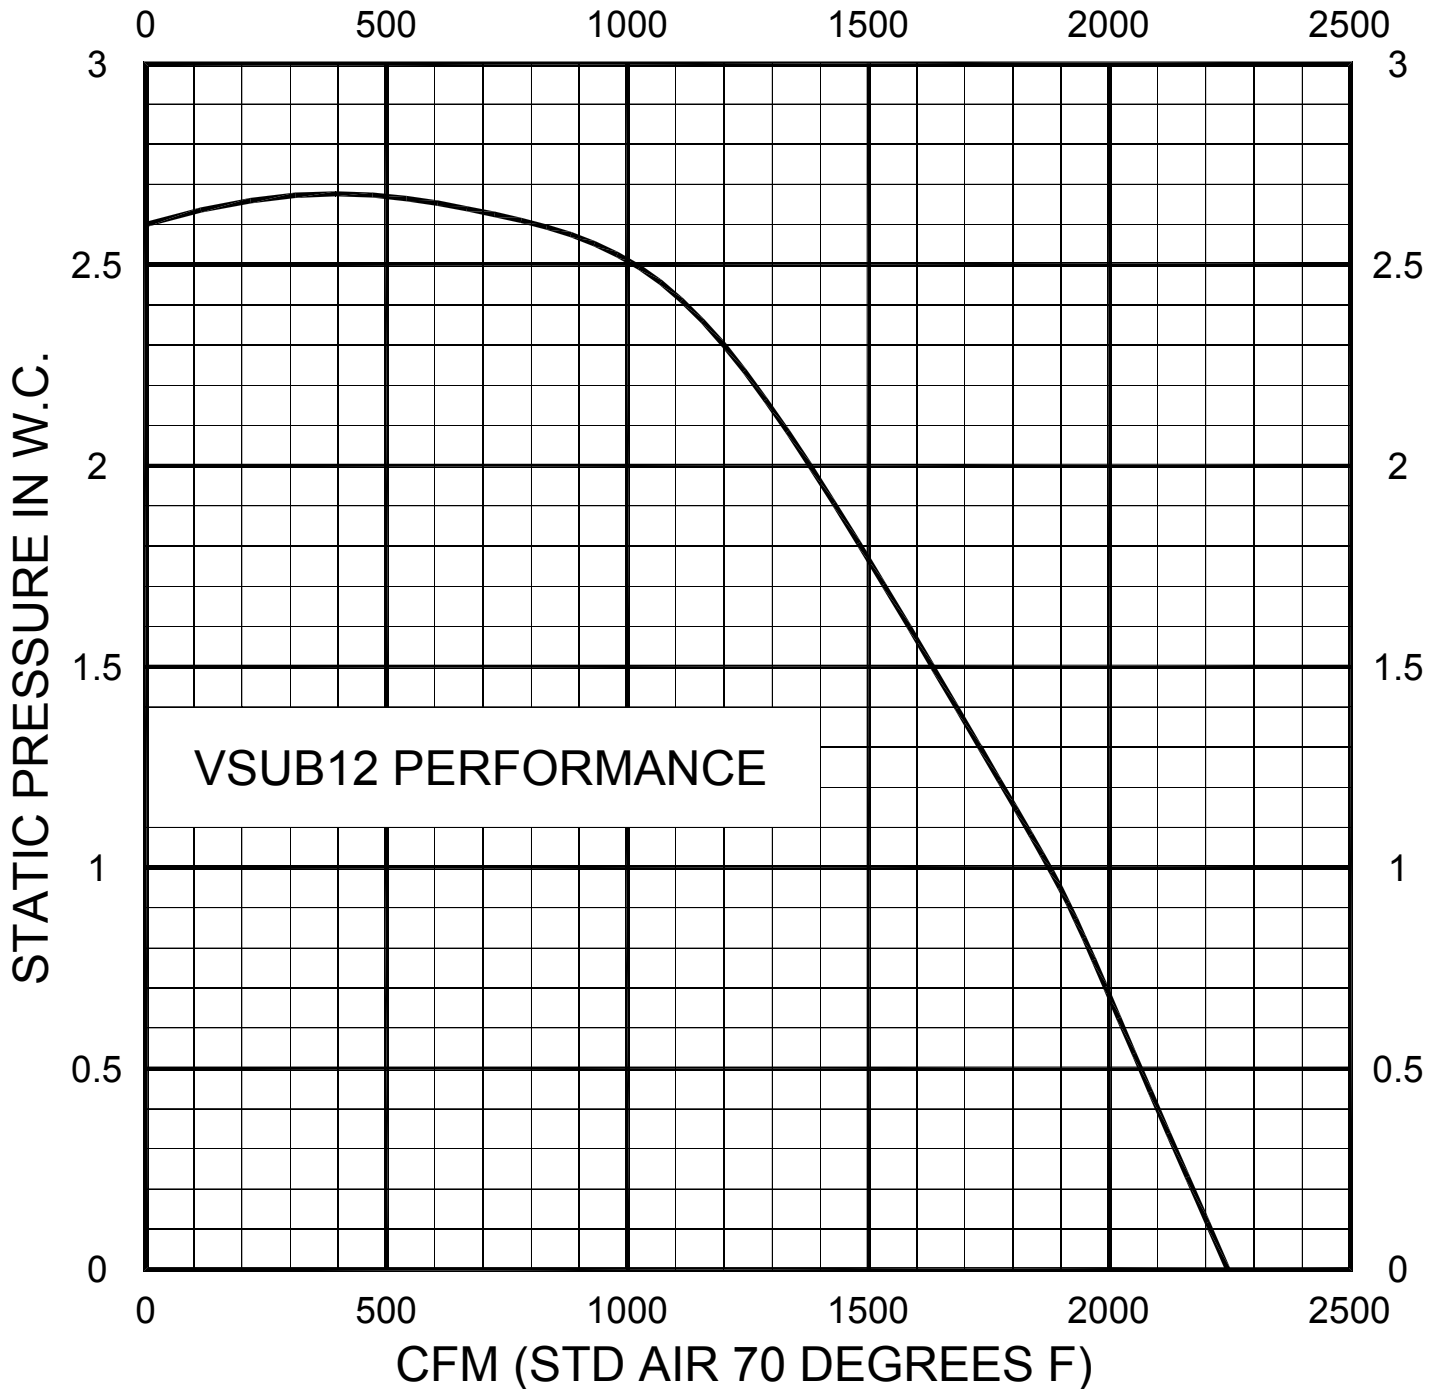

VSSI VARIABLE SPEED SQUARE IN-LINE FAN CURVE

MODEL VSSI53

VSUB UNIVERSAL BLOWER FAN CURVE

MODEL VSUB8

VSUB UNIVERSAL BLOWER FAN CURVE

MODEL VSUB12

VSUB UNIVERSAL BLOWER FAN CURVE

MODEL VSUB16