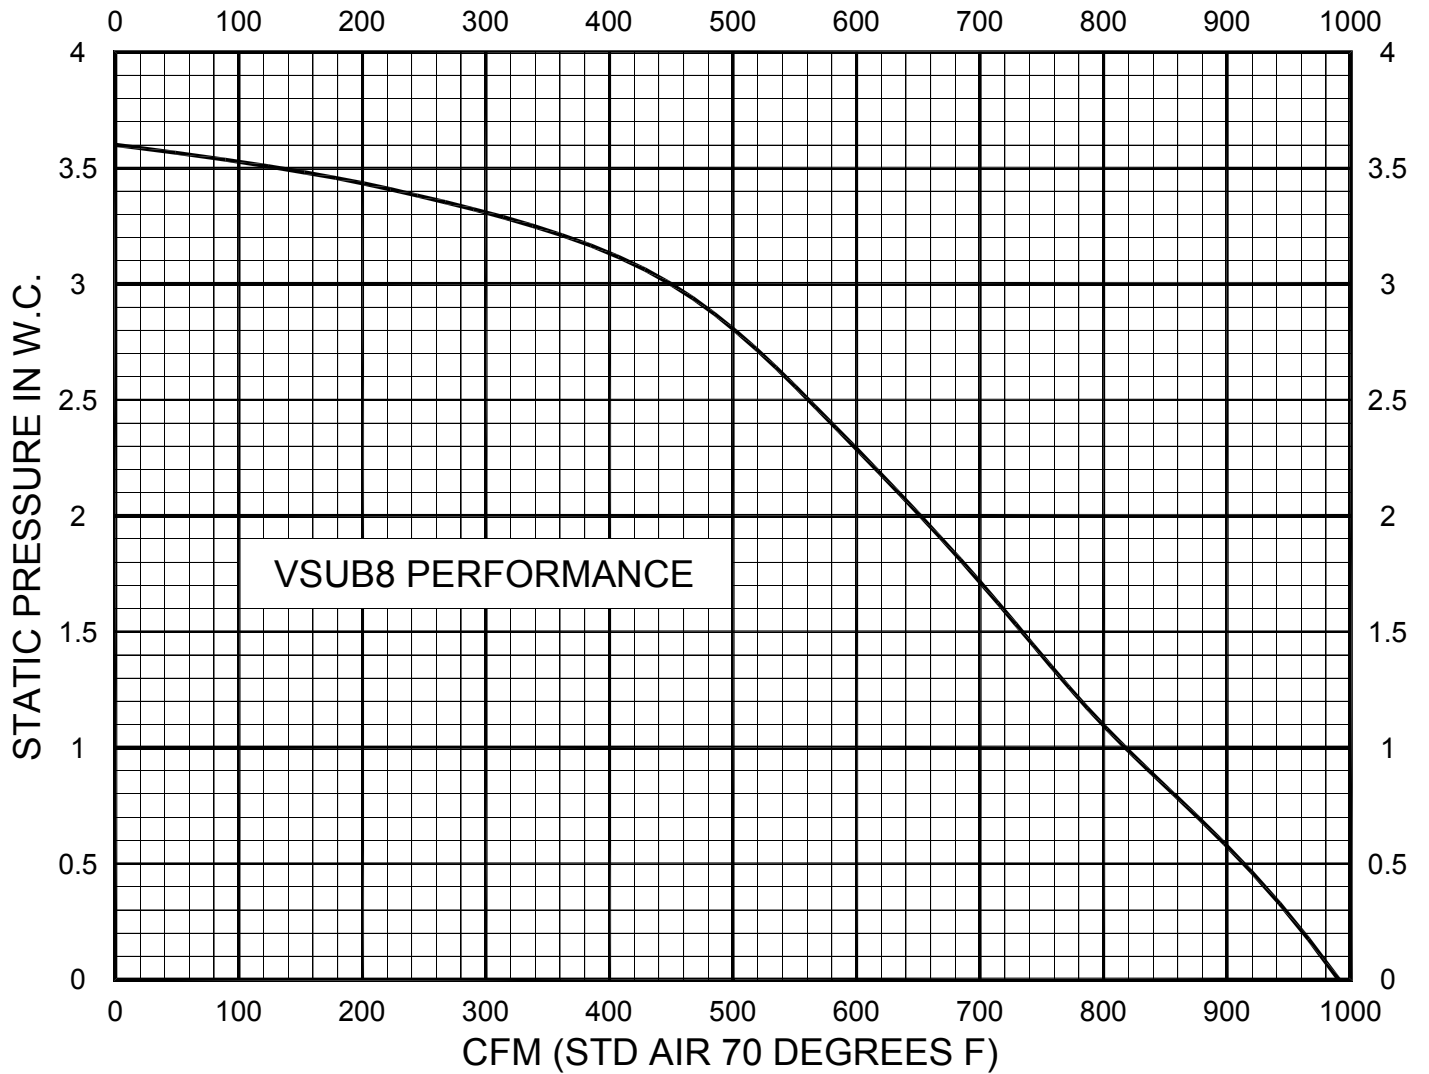

VSSI VARIABLE SPEED SQUARE IN-LINE FAN CURVE

MODEL VSSI53

VSUB UNIVERSAL BLOWER FAN CURVE

MODEL VSUB8

VSUB UNIVERSAL BLOWER FAN CURVE

MODEL VSUB12

VSUB UNIVERSAL BLOWER FAN CURVE

MODEL VSUB16